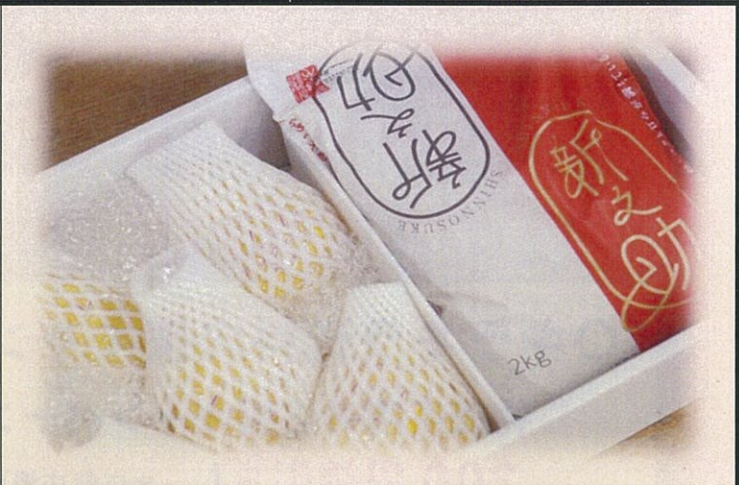

## 新潟ブランド米 新之助のギフト

新潟県がコシヒカリとは異なる美味しさを追求しデビューした「新之助」は、大粒で豊かな甘みとコク、しっかりとした粘りと弾力が特徴です。米どころ新潟が誇る新之助を贈り物にいかがですか。

### L5 新之助&ル レクチエ セット

新潟県が誇る、ブランド米「新之助」2kg と新潟市近郊で厳選された高品質な「ル レクチエ」5～6玉がセットになった贅沢な詰合せです。今だけの限定商品です。

本体価格 **5,140** 円  
(税込 5,551 円)

QRコード